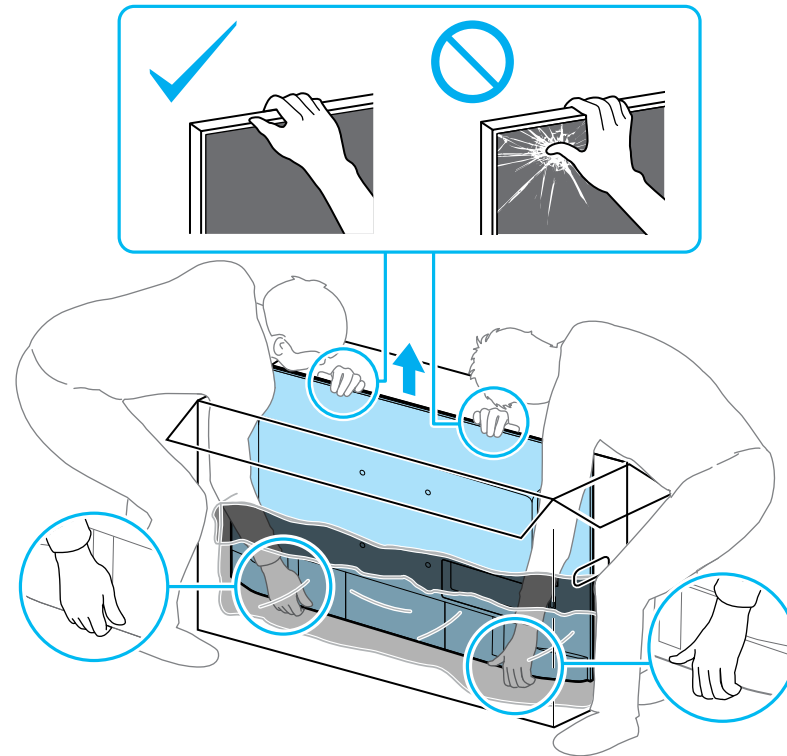

Setup Guide

Название продукта: Телевизор
Назва виробу: Телевізор

4-748-568-11(1)

GB	Setup Guide
FR	Guide d'installation
ES	Guía de configuración
NL	Installatiehandleiding
DE	Einrichtungshandbuch
PT	Guia de configuração
IT	Guida di installazione

SE	Startguide
DK	Installationsvejledning
FI	Asetusopas
NO	Innstillingsveiledning
PL	Przewodnik ustawień
CZ	Průvodce nastavením
SK	Sprievodca nastavením

HU	Beállítási útmutató
RO	Ghid de configurare
BG	Ръководство за настройка
GR	Οδηγός εγκατάστασης
TR	Kurulum Kılavuzu
RU	Руководство по установке
UA	Посібник із налаштування

1

2

3

4

5

6

* Only on limited region/country/TV model. / Uniquement pour certaines régions, certains pays ou certains modèles de téléviseur. / Solo en algunos países/regiones/modelos de televisor. / Beperkt tot bepaalde regio's/landen/tv-modellen. / Nur in bestimmten Regionen/Ländern bzw. für bestimmte Fernsehmodelle. / Apenas em determinadas regiões/países/modelos de televisor. / Solo per alcune Regioni/Nazioni/Modelli

TV. / Endast för begränsad region/land/TV-modell. / Kun ved begrænset region/land/TV-model. / Vain rajoitetuilla alueilla/maissa/TV-malleissa. / Kun i begrenset region/land/TV-modell. / Wyłącznie w przypadku niektórych regionów/krajów/modeli telewizora. / Pouze pro některé oblasti/země/modely televizoru. / Len v obmedzených oblastiach/krajinách/modeloch TV prijímačov. / Csak egyes régiókban/országokban/tv-modellekben. / Numai pentru anumite țări/regiuni/modele de televizor. / Само за определени региони/страни модели телевизори. / Μόνο σε περιορισμένες περιοχές/χώρες/μοντέλα τηλεόρασης. / Sadece belirli bölgelerde/ülkelerde/televizyon modellerinde. / Только в