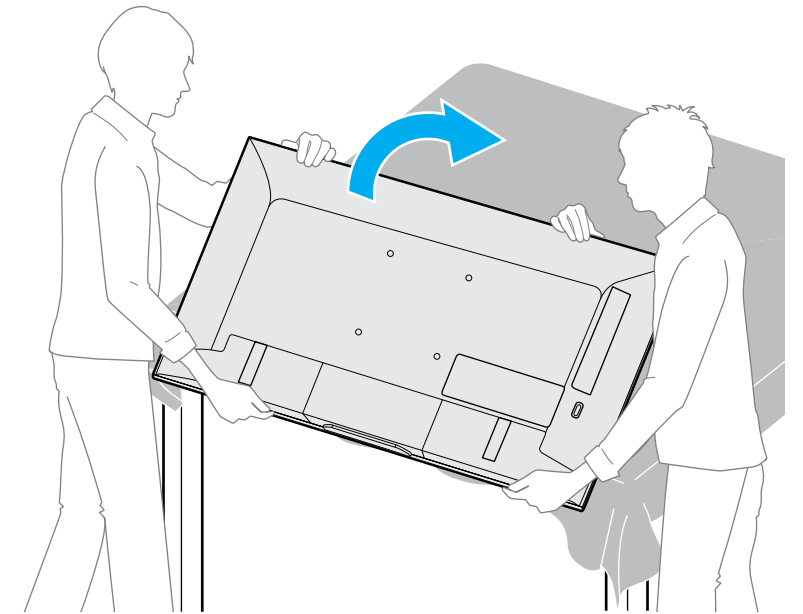

Setup Guide

Название продукта: Телевизор
Назва виробу: Телевізор

4-748-568-11(1)

GB	Setup Guide
FR	Guide d'installation
ES	Guía de configuración
NL	Installatiehandleiding
DE	Einrichtungshandbuch
PT	Guia de configuração
IT	Guida di installazione

SE	Startguide
DK	Installationsvejledning
FI	Asetusopas
NO	Innstillingsveiledning
PL	Przewodnik ustawień
CZ	Průvodce nastavením
SK	Sprievodca nastavením

HU	Beállítási útmutató
RO	Ghid de configurare
BG	Ръководство за настройка
GR	Οδηγός εγκατάστασης
TR	Kurulum Kılavuzu
RU	Руководство по установке
UA	Посібник із налаштування

1

2

3

4

5

6

* Only on limited region/country/TV model. / Uniquement pour certaines régions, certains pays ou certains modèles de téléviseur. / Solo en algunos países/regiones/modelos de televisor. / Beperkt tot bepaalde regio's/landen/tv-modellen. / Nur in bestimmten Regionen/Ländern bzw. für bestimmte Fernsehmodelle. / Apenas em determinadas regiões/países/modelos de televisor. / Solo per alcune Regioni/Nazioni/Modelli

TV. / Endast för begränsad region/land/TV-modell. / Kun ved begrænset region/land/TV-model. / Vain rajoitetuilla alueilla/maissa/TV-malleissa. / Kun i begrenset region/land/TV-modell. / Wyłącznie w przypadku niektórych regionów/krajów/modeli telewizora. / Pouze pro některé oblasti/země/modely televizoru. / Len v obmedzených oblastiach/krajinách/modeloch TV prijímačov. / Csak egyes régiókban/országokban/tv-modellekben. / Numai pentru anumite țări/regiuni/modele de televizor. / Само за определени региони/страни модели телевизори. / Μόνο σε περιορισμένες περιοχές/χώρες/μοντέλα τηλεόρασης. / Sadece belirli bölgelerde/ülkelerde/televizyon modellerinde. / Только в