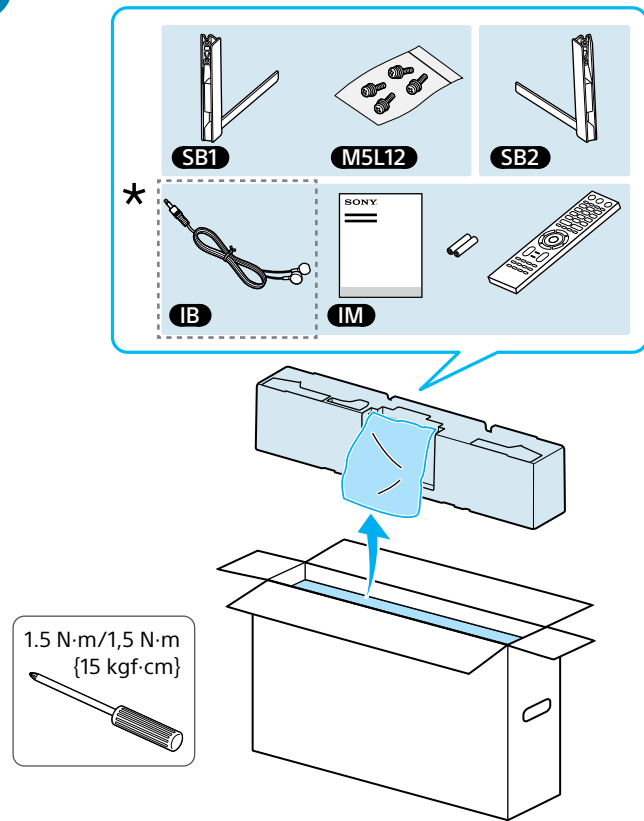

Setup Guide

Название продукта: Телевизор
Назва виробу: Телевізор

4-748-568-11(1)

GB	Setup Guide
FR	Guide d'installation
ES	Guía de configuración
NL	Installatiehandleiding
DE	Einrichtungshandbuch
PT	Guia de configuração
IT	Guida di installazione

SE	Startguide
DK	Installationsvejledning
FI	Asetusopas
NO	Innstillingsveiledning
PL	Przewodnik ustawień
CZ	Průvodce nastavením
SK	Sprievodca nastavením

HU	Beállítási útmutató
RO	Ghid de configurare
BG	Ръководство за настройка
GR	Οδηγός εγκατάστασης
TR	Kurulum Kılavuzu
RU	Руководство по установке
UA	Посібник із налаштування

1

2