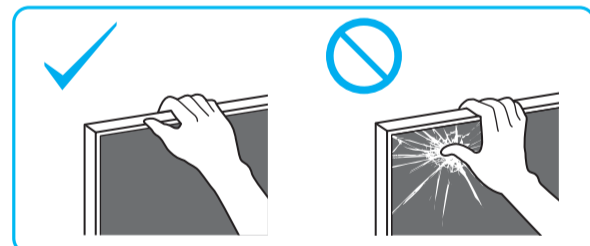

SONY

Television

Setup Guide

Название продукта: Телевизор
Назва виробу: Телевізор

4-748-139-11(1)

GB	Setup Guide	SE	Startguide	HU	Beállítási útmutató
FR	Guide d'installation	DK	Installationsvejledning	RO	Ghid de configurare
ES	Guía de configuración	FI	Asetusopas	BG	Ръководство за настройка
NL	Installatiehandleiding	NO	Innstillingsveiledning	GR	Οδηγός εγκατάστασης
DE	Einrichtungshandbuch	PL	Przewodnik ustawień	TR	Kurulum Kılavuzu
PT	Guia de configuração	CZ	Průvodce nastavením	RU	Руководство по установке
IT	Guida di installazione	SK	Sprievodca nastavením	UA	Посібник із налаштування

BRAVIA

KD-65XG70xx

1

1.5 N-m/1,5 N-m
{15 kgf-cm}

2

3

4

5

6

7

8

★ Only on limited region/country/TV model. / Uniquement pour certaines régions, certains pays ou certains modèles de téléviseur. / Solo en algunos países/regiones/modelos de televisor. / Beperkt tot bepaalde regio's/ landen/tv-modellen. / Nur in bestimmten Regionen/Ländern bzw. für bestimmte Fernsehmodelle. / Apenas em determinadas regiões/países/modelos de televisor. / Solo per alcune Regioni/Nazioni/Modelli

TV. / Endast för begränsad region/land/TV-modell. / Kun ved begrænset region/land/TV-model. / Vain rajoitetuilla alueilla/maissa/TV-malleissa. / Kun i begrenset region/land/TV-modell. / Wyłącznie w przypadku niektórych regionów/krajów/modeli telewizora. / Pouze pro některé oblasti/země/modely televizoru. / Len v obmedzených oblastiach/krajínach/modeloch TV prijímačov. / Csak egyes régiókban/országokban/tv-modellekben. / Numai pentru anumite țări/regiuni/modele de televisor. / Само за определени региони/страни модели телевизори. /