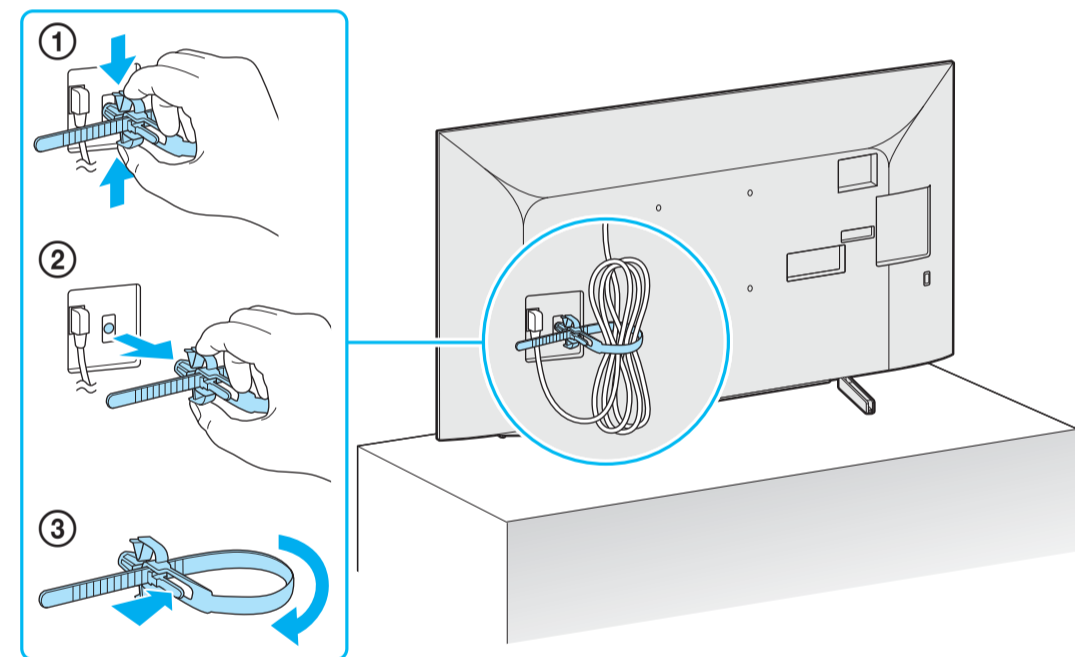

9