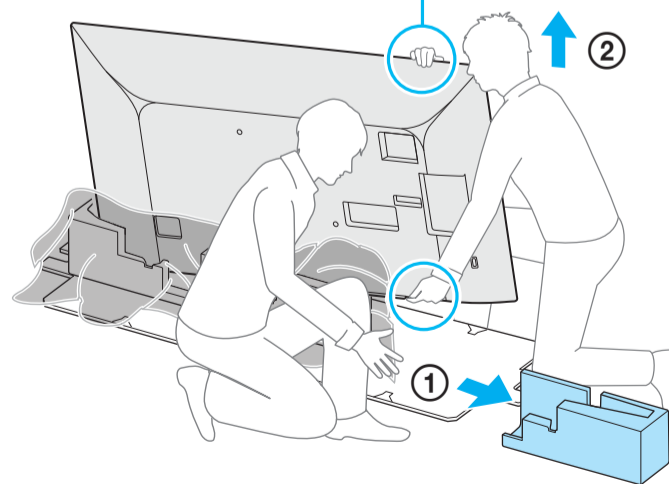

SONY

Television

Setup Guide

Название продукта: Телевизор
Назва виробу: Телевізор

4-748-139-11(1)

GB	Setup Guide	SE	Startguide	HU	Beállítási útmutató
FR	Guide d'installation	DK	Installationsvejledning	RO	Ghid de configurare
ES	Guía de configuración	FI	Asetusopas	BG	Ръководство за настройка
NL	Installatiehandleiding	NO	Innstillingsveiledning	GR	Οδηγός εγκατάστασης
DE	Einrichtungshandbuch	PL	Przewodnik ustawień	TR	Kurulum Kılavuzu
PT	Guia de configuração	CZ	Průvodce nastavením	RU	Руководство по установке
IT	Guida di installazione	SK	Sprievodca nastavením	UA	Посібник із налаштування

BRAVIA

KD-65XG70xx

1

1.5 N-m/1,5 N-m
{15 kgf-cm}

2

3

4

5

6

7

8

★ Only on limited region/country/TV model. / Uniquement pour certaines régions, certains pays ou certains modèles de téléviseur. / Solo en algunos países/regiones/modelos de televisor. / Beperkt tot bepaalde regio's/ landen/tv-modellen. / Nur in bestimmten Regionen/Ländern bzw. für bestimmte Fernsehmodelle. / Apenas em determinadas regiões/países/modelos de televisor. / Solo per alcune Regioni/Nazioni/Modelli

TV. / Endast för begränsad region/land/TV-modell. / Kun ved begrænset region/land/TV-model. / Vain rajoitetuilla alueilla/maissa/TV-malleissa. / Kun i begrenset region/land/TV-modell. / Wyłącznie w przypadku niektórych regionów/krajów/modeli telewizora. / Pouze pro některé oblasti/země/modely televizoru. / Len v obmedzených oblastiach/krajínach/modeloch TV prijímačov. / Csak egyes régiókban/országokban/tv-modellekben. / Numai pentru anumite țări/regiuni/modele de televisor. / Само за определени региони/страни модели телевизори. /