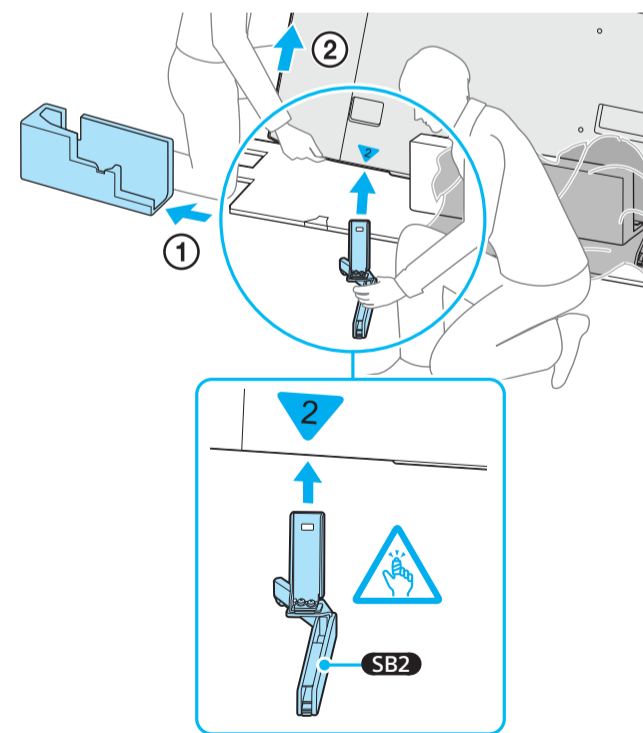

SONY

Television

Setup Guide

Название продукта: Телевизор
Назва виробу: Телевізор

4-748-139-11(1)

GB	Setup Guide	SE	Startguide	HU	Beállítási útmutató
FR	Guide d'installation	DK	Installationsvejledning	RO	Ghid de configurare
ES	Guía de configuración	FI	Asetusopas	BG	Ръководство за настройка
NL	Installatiehandleiding	NO	Innstillingsveiledning	GR	Οδηγός εγκατάστασης
DE	Einrichtungshandbuch	PL	Przewodnik ustawień	TR	Kurulum Kılavuzu
PT	Guia de configuração	CZ	Průvodce nastavením	RU	Руководство по установке
IT	Guida di installazione	SK	Sprievodca nastavením	UA	Посібник із налаштування

BRAVIA

KD-65XG70xx

1

1.5 N-m/1,5 N-m
{15 kgf-cm}

2

3

4

5

6

7

8

★ Only on limited region/country/TV model. / Uniquement pour certaines régions, certains pays ou certains modèles de téléviseur. / Solo en algunos países/regiones/modelos de televisor. / Beperkt tot bepaalde regio's/ landen/tv-modellen. / Nur in bestimmten Regionen/Ländern bzw. für bestimmte Fernsehmodelle. / Apenas em determinadas regiões/países/modelos de televisor. / Solo per alcune Regioni/Nazioni/Modelli

TV. / Endast för begränsad region/land/TV-modell. / Kun ved begrænset region/land/TV-model. / Vain rajoitetuilla alueilla/maissa/TV-malleissa. / Kun i begrenset region/land/TV-modell. / Wyłącznie w przypadku niektórych regionów/krajów/modeli telewizora. / Pouze pro některé oblasti/země/modely televizoru. / Len v obmedzených oblastiach/krajínach/modeloch TV prijímačov. / Csak egyes régiókban/országokban/tv-modellekben. / Numai pentru anumite țări/regiuni/modele de televisor. / Само за определени региони/страни модели телевизори. /