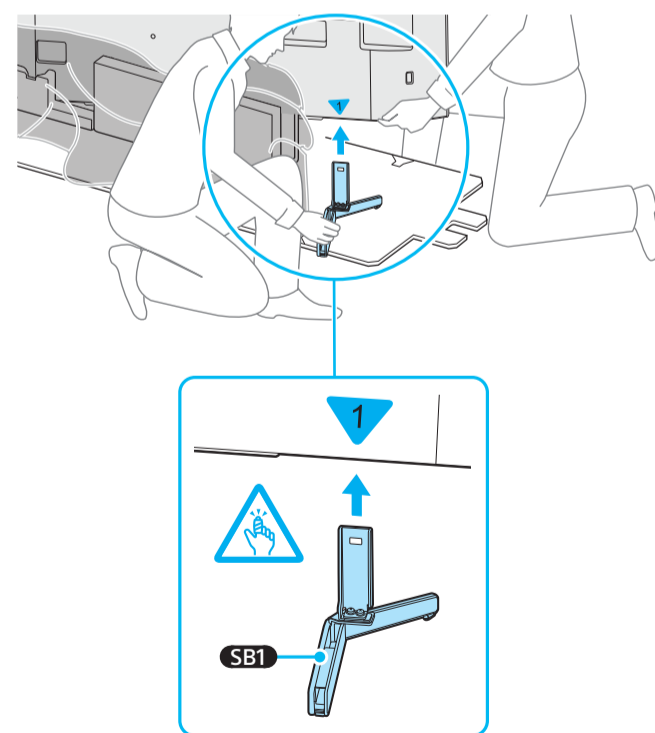

SONY

Television

Setup Guide

Название продукта: Телевизор
Назва виробу: Телевізор

4-748-139-11(1)

GB	Setup Guide	SE	Startguide	HU	Beállítási útmutató
FR	Guide d'installation	DK	Installationsvejledning	RO	Ghid de configurare
ES	Guía de configuración	FI	Asetusopas	BG	Ръководство за настройка
NL	Installatiehandleiding	NO	Innstillingsveiledning	GR	Οδηγός εγκατάστασης
DE	Einrichtungshandbuch	PL	Przewodnik ustawień	TR	Kurulum Kılavuzu
PT	Guia de configuração	CZ	Průvodce nastavením	RU	Руководство по установке
IT	Guida di installazione	SK	Sprievodca nastavením	UA	Посібник із налаштування

BRAVIA

KD-65XG70xx

1

1.5 N-m/1,5 N-m
{15 kgf-cm}

2

3

4

5

6

7

8

★ Only on limited region/country/TV model. / Uniquement pour certaines régions, certains pays ou certains modèles de téléviseur. / Solo en algunos países/regiones/modelos de televisor. / Beperkt tot bepaalde regio's/ landen/tv-modellen. / Nur in bestimmten Regionen/Ländern bzw. für bestimmte Fernsehmodelle. / Apenas em determinadas regiões/países/modelos de televisor. / Solo per alcune Regioni/Nazioni/Modelli

TV. / Endast för begränsad region/land/TV-modell. / Kun ved begrænset region/land/TV-model. / Vain rajoitetuilla alueilla/maissa/TV-malleissa. / Kun i begrenset region/land/TV-modell. / Wyłącznie w przypadku niektórych regionów/krajów/modeli telewizora. / Pouze pro některé oblasti/země/modely televizoru. / Len v obmedzených oblastiach/krajínach/modeloch TV prijímačov. / Csak egyes régiókban/országokban/tv-modellekben. / Numai pentru anumite țări/regiuni/modele de televisor. / Само за определени региони/страни модели телевизори. /