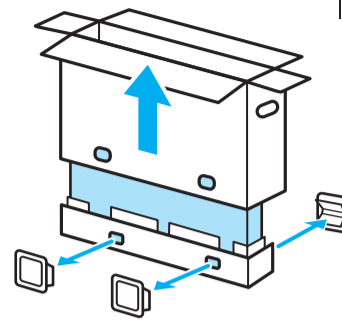

SONY

Television

Setup Guide

Название продукта: Телевизор
Назва виробу: Телевізор

4-748-139-11(1)

| | | | | | |
|----|------------------------|----|-------------------------|----|--------------------------|
| GB | Setup Guide | SE | Startguide | HU | Beállítási útmutató |
| FR | Guide d'installation | DK | Installationsvejledning | RO | Ghid de configurare |
| ES | Guía de configuración | FI | Asetusopas | BG | Ръководство за настройка |
| NL | Installatiehandleiding | NO | Innstillingsveiledning | GR | Οδηγός εγκατάστασης |
| DE | Einrichtungshandbuch | PL | Przewodnik ustawień | TR | Kurulum Kılavuzu |
| PT | Guia de configuração | CZ | Průvodce nastavením | RU | Руководство по установке |
| IT | Guida di installazione | SK | Sprievodca nastavením | UA | Посібник із налаштування |