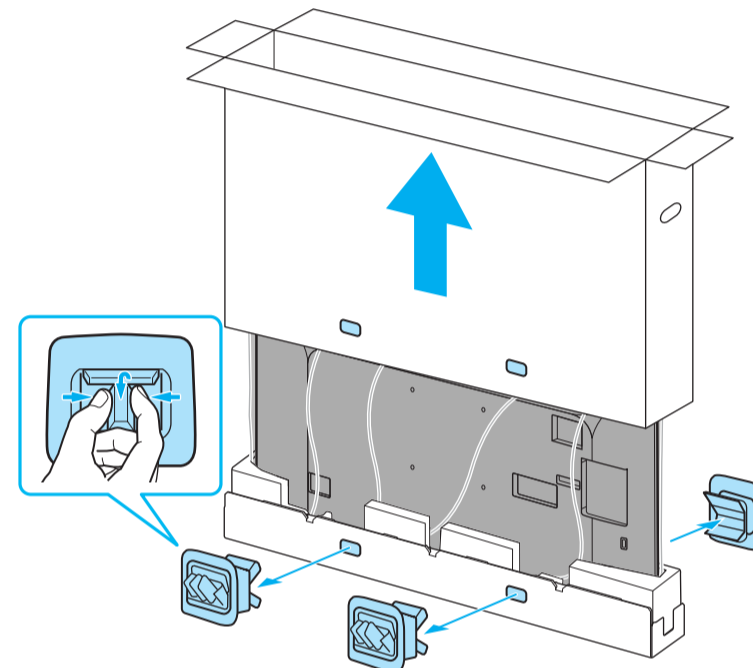

SONY

Television

Setup Guide

Название продукта: Телевизор
Назва виробу: Телевізор

4-748-139-11(1)

GB	Setup Guide	SE	Startguide	HU	Beállítási útmutató
FR	Guide d'installation	DK	Installationsvejledning	RO	Ghid de configurare
ES	Guía de configuración	FI	Asetusopas	BG	Ръководство за настройка
NL	Installatiehandleiding	NO	Innstillingsveiledning	GR	Οδηγός εγκατάστασης
DE	Einrichtungshandbuch	PL	Przewodnik ustawień	TR	Kurulum Kılavuzu
PT	Guia de configuração	CZ	Průvodce nastavením	RU	Руководство по установке
IT	Guida di installazione	SK	Sprievodca nastavením	UA	Посібник із налаштування

BRAVIA

KD-65XG70xx

1

1.5 N-m/1,5 N-m
{15 kgf-cm}

2

3

4

5

6

7

8

★ Only on limited region/country/TV model. / Uniquement pour certaines régions, certains pays ou certains modèles de téléviseur. / Solo en algunos países/regiones/modelos de televisor. / Beperkt tot bepaalde regio's/ landen/tv-modellen. / Nur in bestimmten Regionen/Ländern bzw. für bestimmte Fernsehmodelle. / Apenas em determinadas regiões/países/modelos de televisor. / Solo per alcune Regioni/Nazioni/Modelli

TV. / Endast för begränsad region/land/TV-modell. / Kun ved begrænset region/land/TV-model. / Vain rajoitetuilla alueilla/maissa/TV-malleissa. / Kun i begrenset region/land/TV-modell. / Wyłącznie w przypadku niektórych regionów/krajów/modeli telewizora. / Pouze pro některé oblasti/země/modely televizoru. / Len v obmedzených oblastiach/krajínach/modeloch TV prijímačov. / Csak egyes régiókban/országokban/tv-modellekben. / Numai pentru anumite țări/regiuni/modele de televisor. / Само за определени региони/страни модели телевизори. /