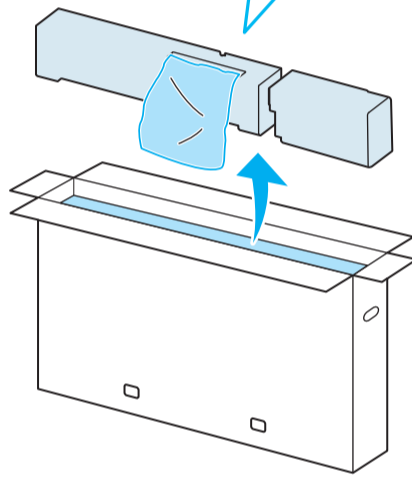

1.5 N-m/1,5 N-m
{15 kgf-cm}