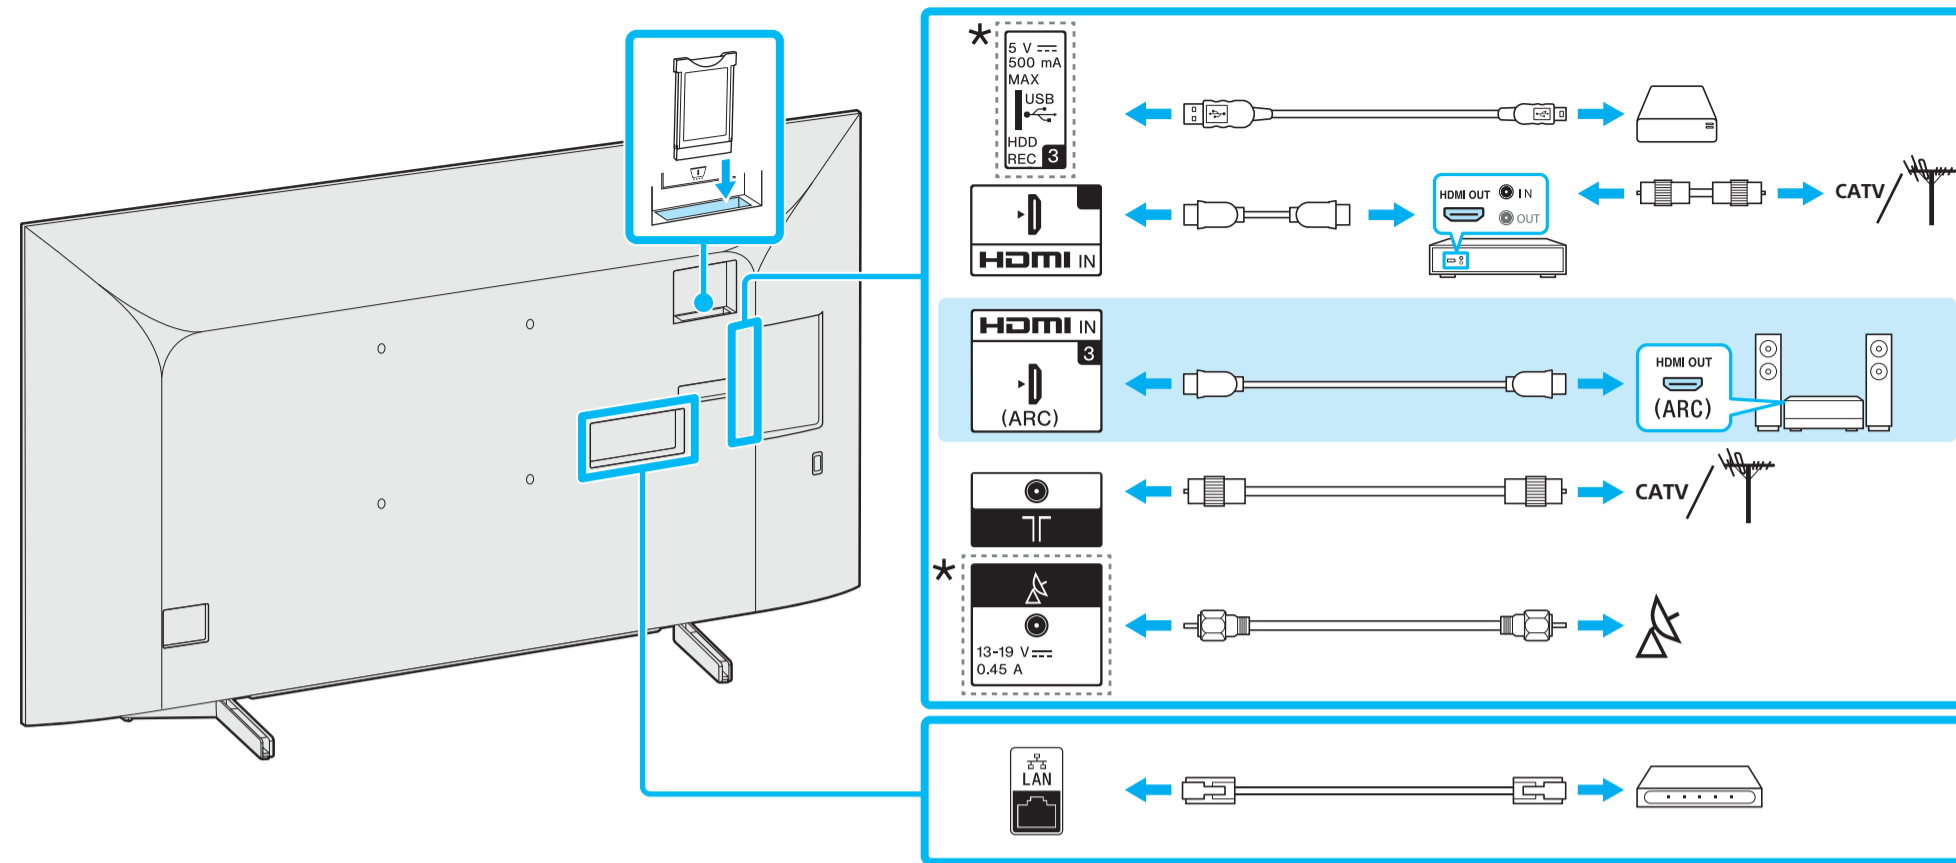

9