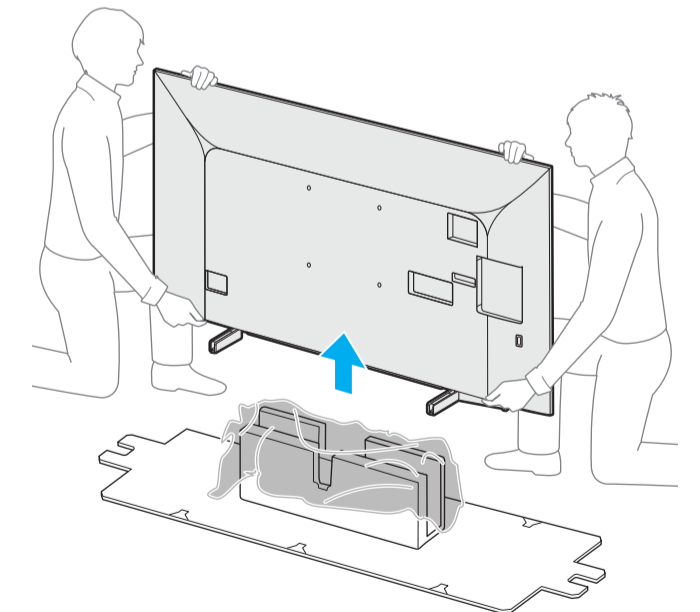

SONY

Television

Setup Guide

Название продукта: Телевизор
Назва виробу: Телевізор

4-748-139-11(1)

GB	Setup Guide	SE	Startguide	HU	Beállítási útmutató
FR	Guide d'installation	DK	Installationsvejledning	RO	Ghid de configurare
ES	Guía de configuración	FI	Asetusopas	BG	Ръководство за настройка
NL	Installatiehandleiding	NO	Innstillingsveiledning	GR	Οδηγός εγκατάστασης
DE	Einrichtungshandbuch	PL	Przewodnik ustawień	TR	Kurulum Kılavuzu
PT	Guia de configuração	CZ	Průvodce nastavením	RU	Руководство по установке
IT	Guida di installazione	SK	Sprievodca nastavením	UA	Посібник із налаштування

BRAVIA

KD-65XG70xx

1

1.5 N-m/1,5 N-m
{15 kgf-cm}

2

3

4

5

6

7

8

★ Only on limited region/country/TV model. / Uniquement pour certaines régions, certains pays ou certains modèles de téléviseur. / Solo en algunos países/regiones/modelos de televisor. / Beperkt tot bepaalde regio's/ landen/tv-modellen. / Nur in bestimmten Regionen/Ländern bzw. für bestimmte Fernsehmodelle. / Apenas em determinadas regiões/países/modelos de televisor. / Solo per alcune Regioni/Nazioni/Modelli

TV. / Endast för begränsad region/land/TV-modell. / Kun ved begrænset region/land/TV-model. / Vain rajoitetuilla alueilla/maissa/TV-malleissa. / Kun i begrenset region/land/TV-modell. / Wyłącznie w przypadku niektórych regionów/krajów/modeli telewizora. / Pouze pro některé oblasti/země/modely televizoru. / Len v obmedzených oblastiach/krajínach/modeloch TV prijímačov. / Csak egyes régiókban/országokban/tv-modellekben. / Numai pentru anumite țări/regiuni/modele de televisor. / Само за определени региони/страни модели телевизори. /