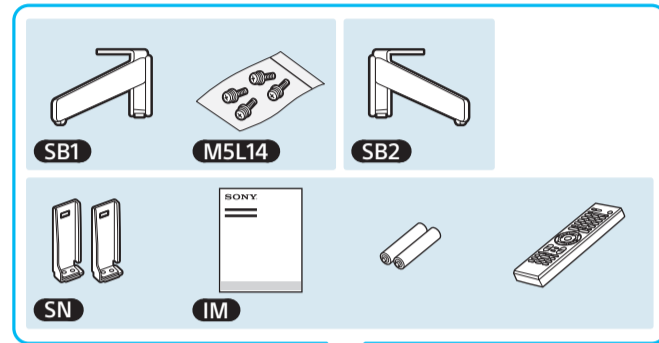

GB	Setup Guide	SE	Startguide	HU	Beállítási útmutató
FR	Guide d'installation	DK	Installationsvejledning	RO	Ghid de configurare
ES	Guía de configuración	FI	Asetusopas	BG	Ръководство за настройка
NL	Installatiehandleiding	NO	Innstillingsveiledning	GR	Οδηγός εγκατάστασης
DE	Einrichtungshandbuch	PL	Przewodnik ustawień	TR	Kurulum Kılavuzu
PT	Guia de configuração	CZ	Průvodce nastavením	RU	Руководство по установке
IT	Guida di installazione	SK	Sprievodca nastavením	UA	Посібник із налаштування

BRAVIA

KD-65XG70xx

1