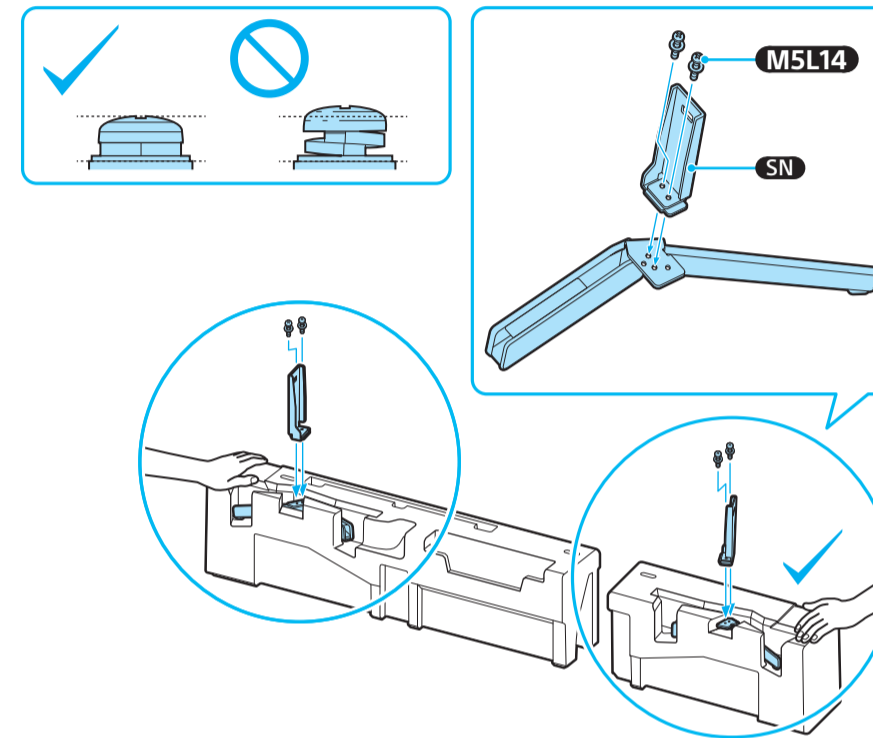

SONY

Television

Setup Guide

Название продукта: Телевизор
Назва виробу: Телевізор

4-748-139-11(1)

GB	Setup Guide	SE	Startguide	HU	Beállítási útmutató
FR	Guide d'installation	DK	Installationsvejledning	RO	Ghid de configurare
ES	Guía de configuración	FI	Asetusopas	BG	Ръководство за настройка
NL	Installatiehandleiding	NO	Innstillingsveiledning	GR	Οδηγός εγκατάστασης
DE	Einrichtungshandbuch	PL	Przewodnik ustawień	TR	Kurulum Kılavuzu
PT	Guia de configuração	CZ	Průvodce nastavením	RU	Руководство по установке
IT	Guida di installazione	SK	Sprievodca nastavením	UA	Посібник із налаштування

BRAVIA

KD-65XG70xx

1

1.5 N-m/1,5 N-m
{15 kgf-cm}

2

3

4

5

6

7

8

★ Only on limited region/country/TV model. / Uniquement pour certaines régions, certains pays ou certains modèles de téléviseur. / Solo en algunos países/regiones/modelos de televisor. / Beperkt tot bepaalde regio's/ landen/tv-modellen. / Nur in bestimmten Regionen/Ländern bzw. für bestimmte Fernsehmodelle. / Apenas em determinadas regiões/países/modelos de televisor. / Solo per alcune Regioni/Nazioni/Modelli

TV. / Endast för begränsad region/land/TV-modell. / Kun ved begrænset region/land/TV-model. / Vain rajoitetuilla alueilla/maissa/TV-malleissa. / Kun i begrenset region/land/TV-modell. / Wyłącznie w przypadku niektórych regionów/krajów/modeli telewizora. / Pouze pro některé oblasti/země/modely televizoru. / Len v obmedzených oblastiach/krajínach/modeloch TV prijímačov. / Csak egyes régiókban/országokban/tv-modellekben. / Numai pentru anumite țări/regiuni/modele de televisor. / Само за определени региони/страни модели телевизори. /