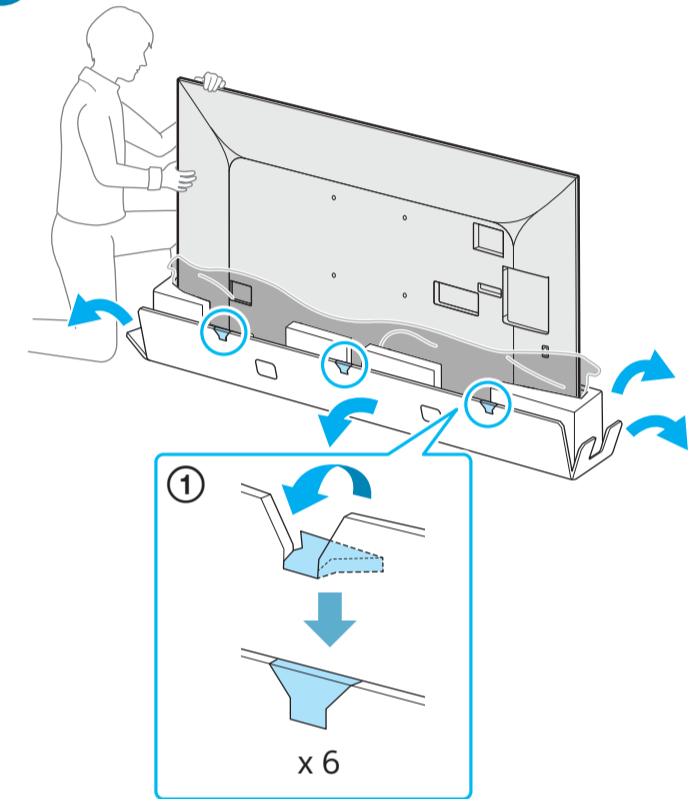

SONY

Television

Setup Guide

Название продукта: Телевизор
Назва виробу: Телевізор

4-748-139-11(1)

GB	Setup Guide	SE	Startguide	HU	Beállítási útmutató
FR	Guide d'installation	DK	Installationsvejledning	RO	Ghid de configurare
ES	Guía de configuración	FI	Asetusopas	BG	Ръководство за настройка
NL	Installatiehandleiding	NO	Innstillingsveiledning	GR	Οδηγός εγκατάστασης
DE	Einrichtungshandbuch	PL	Przewodnik ustawień	TR	Kurulum Kılavuzu
PT	Guia de configuração	CZ	Průvodce nastavením	RU	Руководство по установке
IT	Guida di installazione	SK	Sprievodca nastavením	UA	Посібник із налаштування

BRAVIA

KD-65XG70xx

1

1.5 N-m/1,5 N-m
{15 kgf-cm}

2

3

4

5

6

7

8

★ Only on limited region/country/TV model. / Uniquement pour certaines régions, certains pays ou certains modèles de téléviseur. / Solo en algunos países/regiones/modelos de televisor. / Beperkt tot bepaalde regio's/ landen/tv-modellen. / Nur in bestimmten Regionen/Ländern bzw. für bestimmte Fernsehmodelle. / Apenas em determinadas regiões/países/modelos de televisor. / Solo per alcune Regioni/Nazioni/Modelli

TV. / Endast för begränsad region/land/TV-modell. / Kun ved begrænset region/land/TV-model. / Vain rajoitetuilla alueilla/maissa/TV-malleissa. / Kun i begrenset region/land/TV-modell. / Wyłącznie w przypadku niektórych regionów/krajów/modeli telewizora. / Pouze pro některé oblasti/země/modely televizoru. / Len v obmedzených oblastiach/krajínach/modeloch TV prijímačov. / Csak egyes régiókban/országokban/tv-modellekben. / Numai pentru anumite țări/regiuni/modele de televisor. / Само за определени региони/страни модели телевизори. /