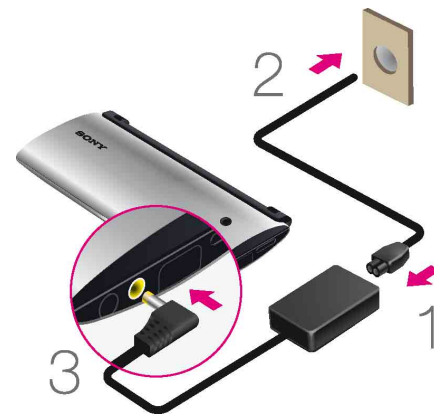

Refermez le couvercle inférieur.

Retirez le couvercle supérieur en le faisant glisser.

Insérez une carte SIM (non fournie), puis remettez en place le couvercle supérieur en le faisant glisser.

Appuyez sur le bouton  (alimentation) et maintenez-le enfoncé pendant trois secondes. Une fois la tablette allumée, procédez aux réglages initiaux selon les instructions affichées.

Rimuovere la pellicola di protezione che copre i lati del tablet, quindi **premere i due pulsanti per aprire la cover inferiore.**

Orientare i contatti come indicato nella figura, quindi inserire la batteria.

Chiudere la cover inferiore.

Rimuovere la cover superiore facendola scorrere.

Inserire una SIM card (non in dotazione), quindi far scorrere la cover superiore per reinserirla.

Tenere premuto il pulsante  (accensione) per tre secondi. Quando il tablet si accende, eseguire le impostazioni iniziali attenendosi alle istruzioni visualizzate.

Mitgeliefertes Zubehör

- Netzteil
- Netzkabel
- microSD-Speicherkarte* (2 GB) (Probemuster)
- Lithiumionen-Akku
- Schnellstartleitfaden (dieses Dokument)
- Wichtige Informationen

* Die microSD-Speicherkarte ist bereits im Tablet eingesetzt.