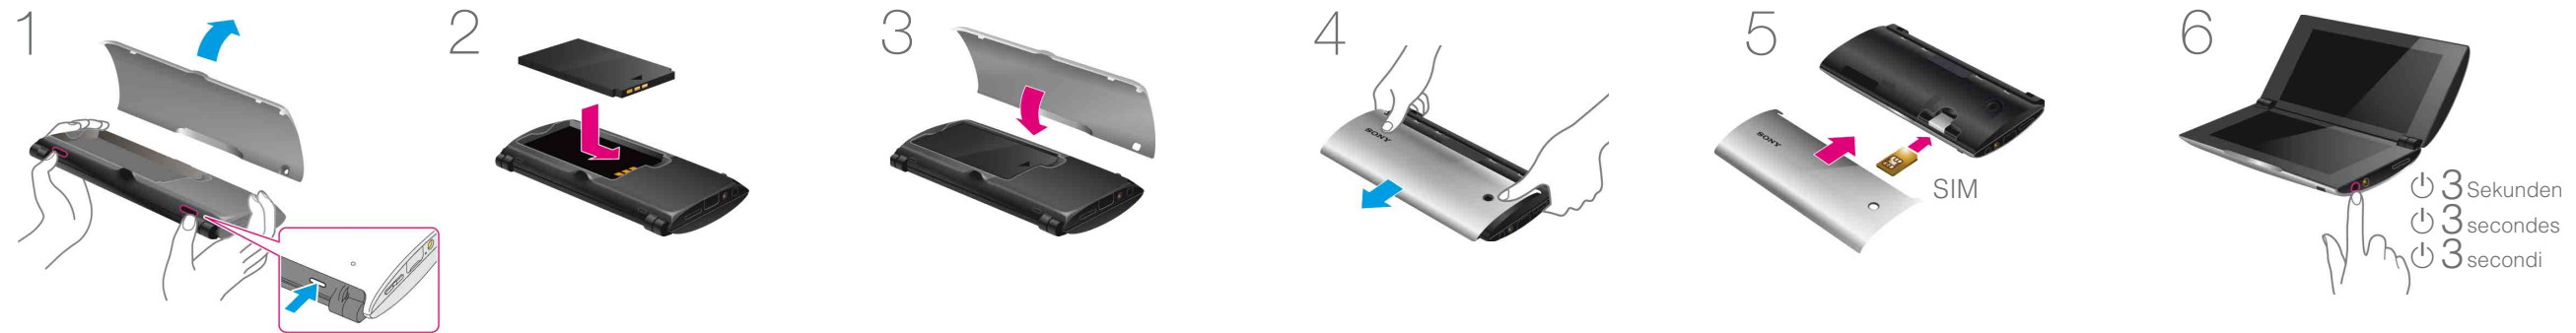

Schnellstartleitfaden

Guide de démarrage rapide

Guida introduttiva

Tablet Serie SGPT21
Tablette SGPT21 Series
Tablet serie SGPT21

Erste Schritte / Comment démarrer / Operazioni preliminari

Schalten Sie das Tablet aus. / Assurez-vous d'éteindre votre tablette. / Assicurarsi di spegnere il tablet.

Entfernen Sie die Schutzfolie, die die Seiten Ihres Tablets bedeckt, und **drücken Sie anschließend die zwei Tasten, um die untere Abdeckung zu öffnen.**

Richten Sie die Kontakte wie angezeigt aus, und setzen Sie dann den Akku ein.

Schließen Sie die untere Abdeckung.

Schieben Sie die obere Abdeckung auf.

Setzen Sie eine SIM-Karte ein (nicht mitgeliefert), und schieben Sie dann die obere Abdeckung wieder zurück.

Halten Sie die Taste  (Ein/Aus) drei Sekunden lang gedrückt. Wenn sich das Tablet einschaltet, nehmen Sie die Anfangseinstellungen mithilfe der angezeigten Anweisungen vor.

Retirez le film de protection qui recouvre les côtés de votre tablette, puis **appuyez sur les deux boutons pour ouvrir le couvercle inférieur.**

Orientez les contacts comme indiqué, puis insérez le bloc batterie.